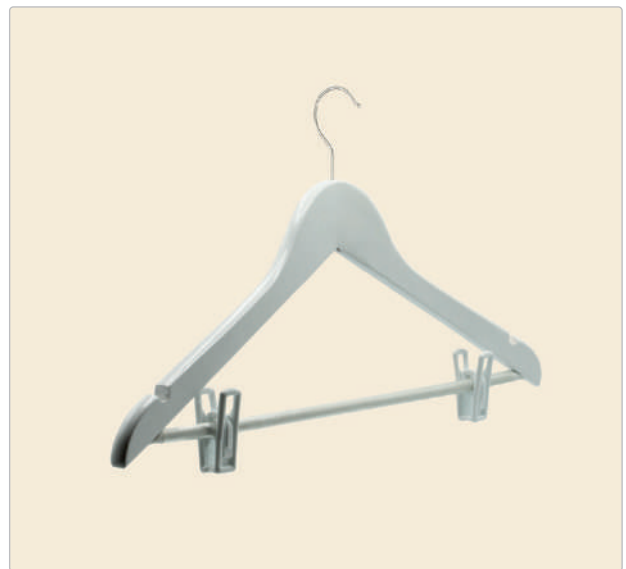

50 uds.

i 
Grosor
1,2 cm

OPCIONES

2 Pinzas de resina

Hendidura

Cuadro **comparativo**

MODELO	FORMA	MEDIDAS (ancho x alto x grosor)	PACKAGING	2 PINZAS RESINA	2 PINZAS METAL	ANTIRROBO RESINA	HENDIDURA	SERIGRAFÍA	COLOR
20	Curvada	44 X 24 X 1,2 cm	50 uds.	✓			✓		
1	Plana	44 X 24 X 1,2 cm	50 uds.	✓	✓	✓	✓	✓	✓
2	Curvada	44 X 24 X 1,7 cm	40 uds.	✓	✓	✓	✓	✓	✓
3	Plana	44 X 24 X 1,7 cm	40 uds.	✓	✓	✓	✓	✓	✓
4	Curvada	48 X 27 X 2,2 cm	40 uds.	✓	✓	✓	✓	✓	✓
9	Plana	38 X 16 X 1,2 cm	50 uds.			✓		✓	✓
3 con barra	Plana / Barra	44 X 75 X 1,7 cm	24 uds.					✓	✓
4 con barra y puño	Curvada / Barra / Puño	48 X 84 X 2,2 cm	18 uds.					✓	✓
10 falda/pantalón	Plana	35 X 17 X 2,2 cm	50 uds.			✓		✓	✓