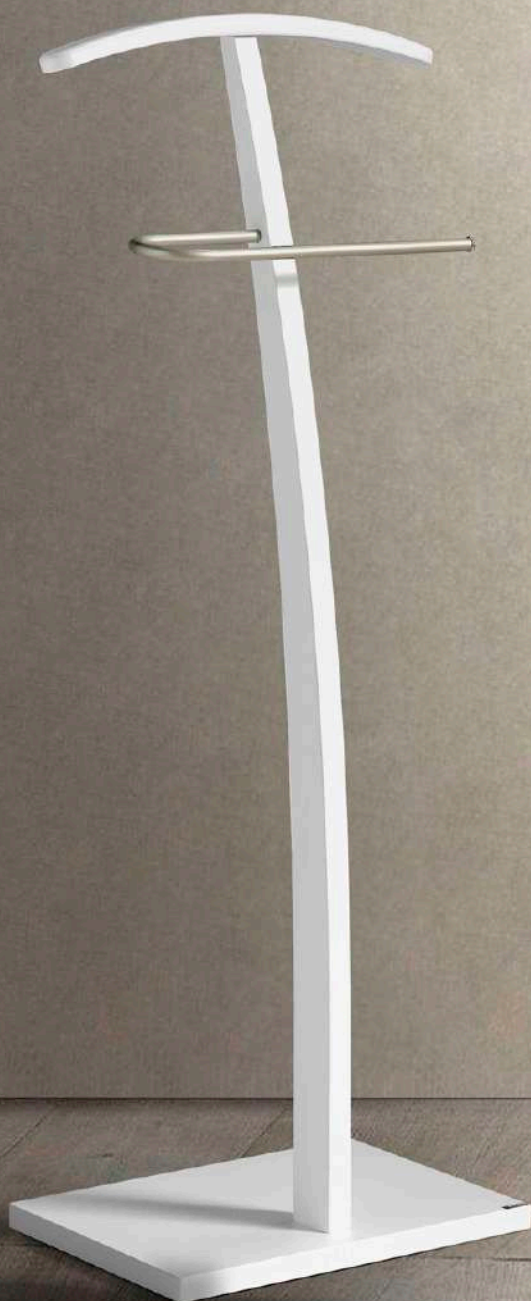

MOD 395

Galán

Blanco

↕ 113 ↔ 45 ↗ 28

Consultar
Gama de colores
pág. 52