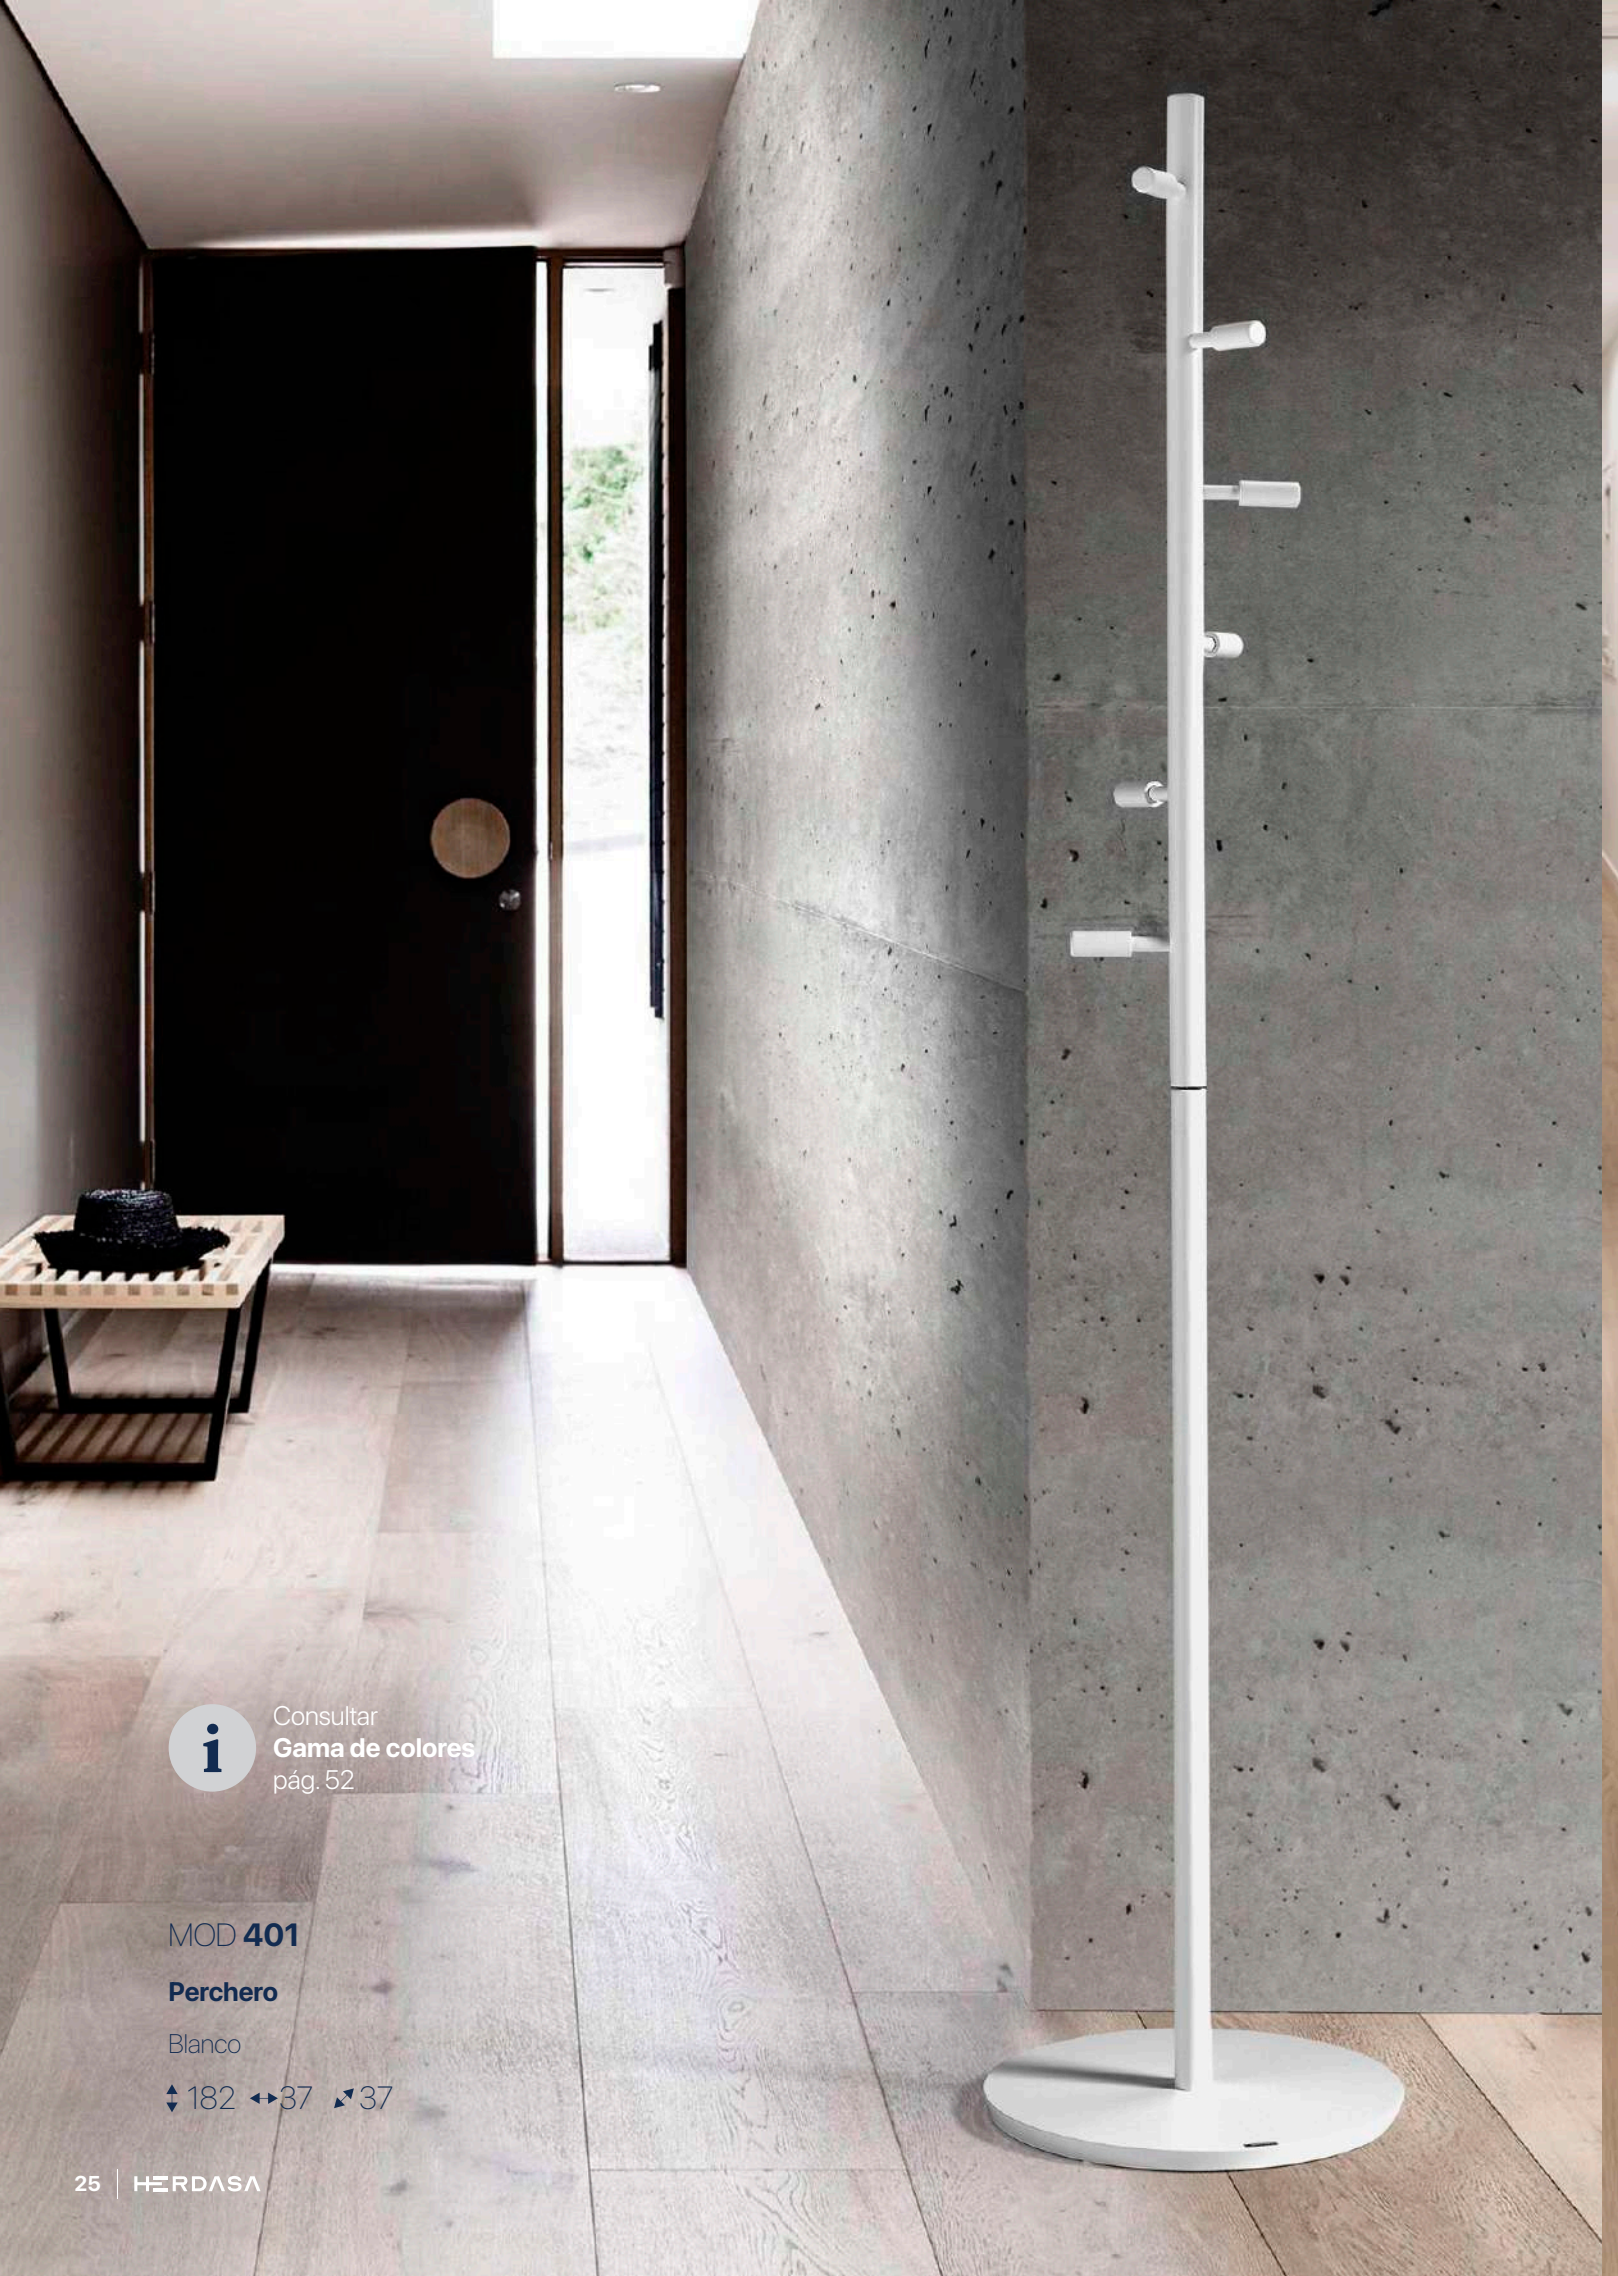

Consultar
Gama de colores
pág. 52

MOD **401**

Perchero

Blanco

↕ 182 ↔ 37 ↗ 37