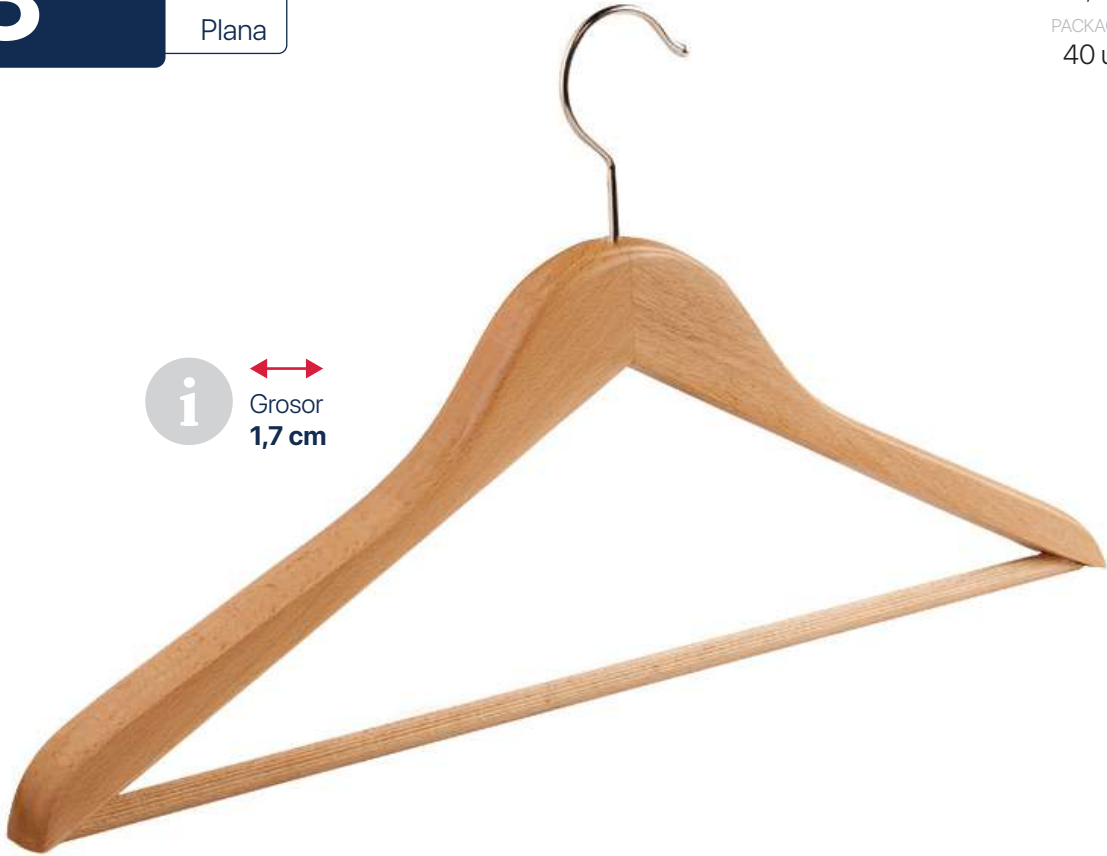

MEDIDAS

44 X 24 X 1,7 cm

PACKAGING

40 uds.

i 
Grosor
1,7 cm

OPCIONES

2 Pinzas de resina

2 Pinzas metálicas

Anilla antirrobo

Hendidura

Serigrafía

Color

Percha de armario

MODELO ▼

2

Curvada