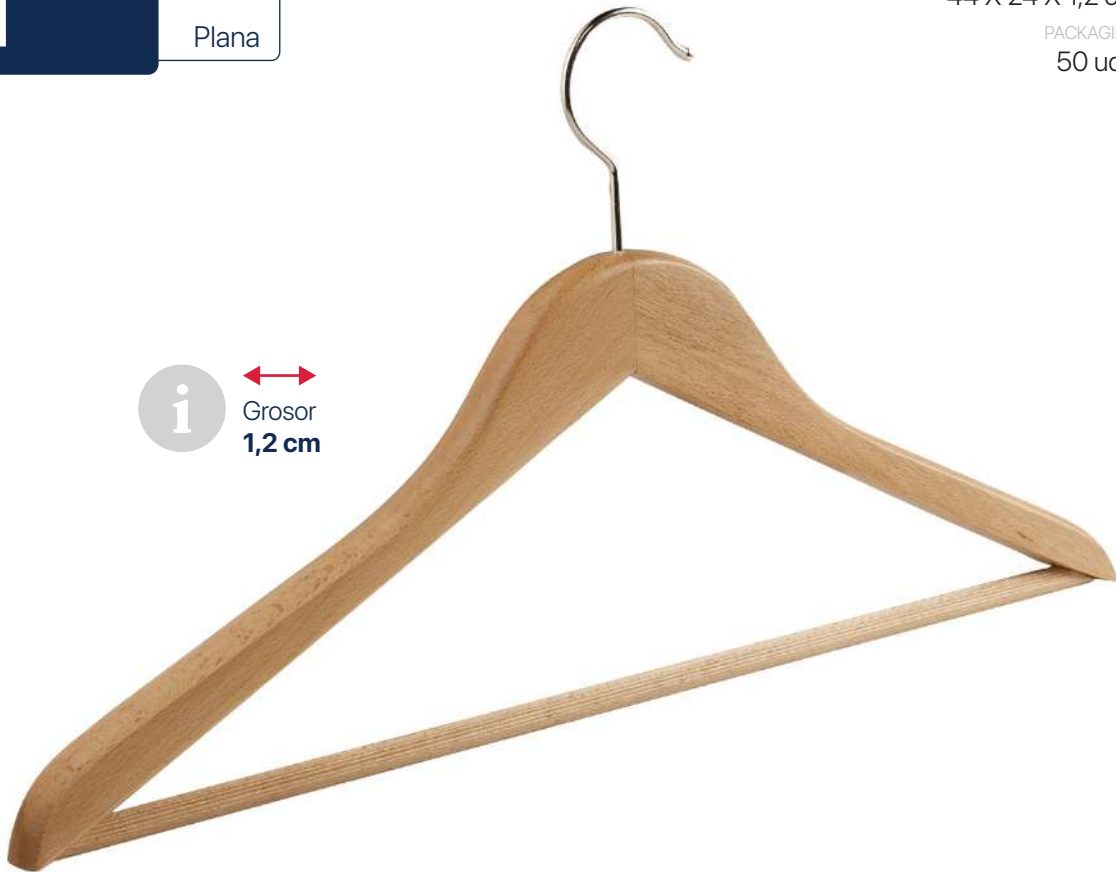

Percha de armario

MODELO ▼

1

Plana

MATERIAL

Madera maciza

MEDIDAS

44 X 24 X 1,2 cm

PACKAGING

50 uds.

i Grosor 1,2 cm

OPCIONES