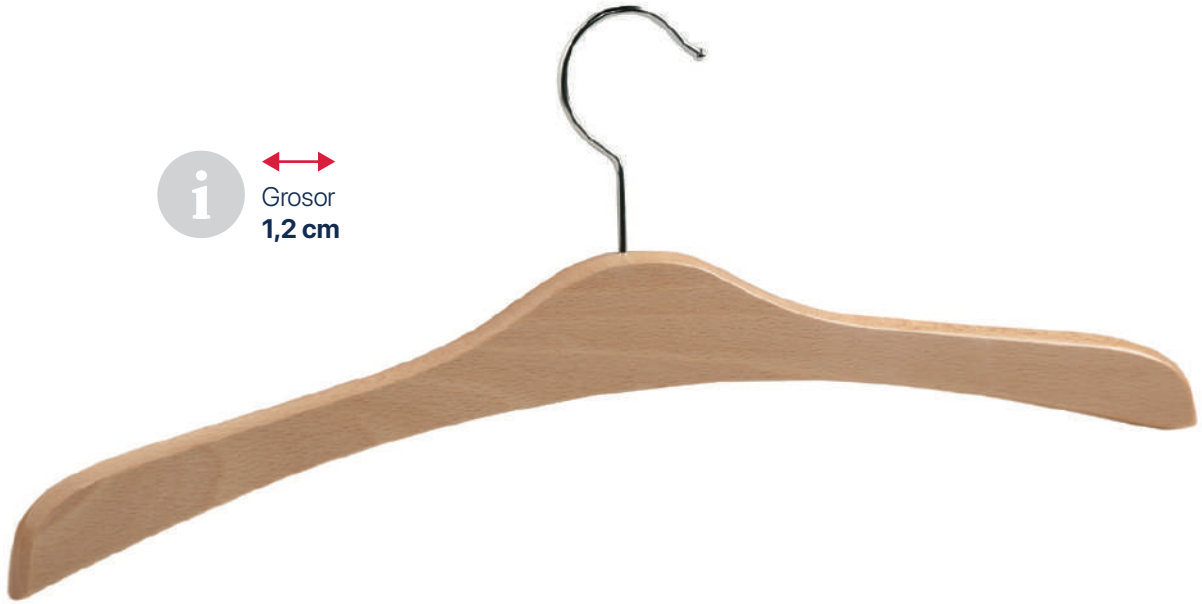

Percha de armario

MODELO ▾

9

Plana

MATERIAL
Madera maciza

MEDIDAS
38 X 16 X 1,2 cm

PACKAGING
50 uds.

i Grosor
1,2 cm

OPCIONES

Serigrafía

Color

Anilla antirrobo